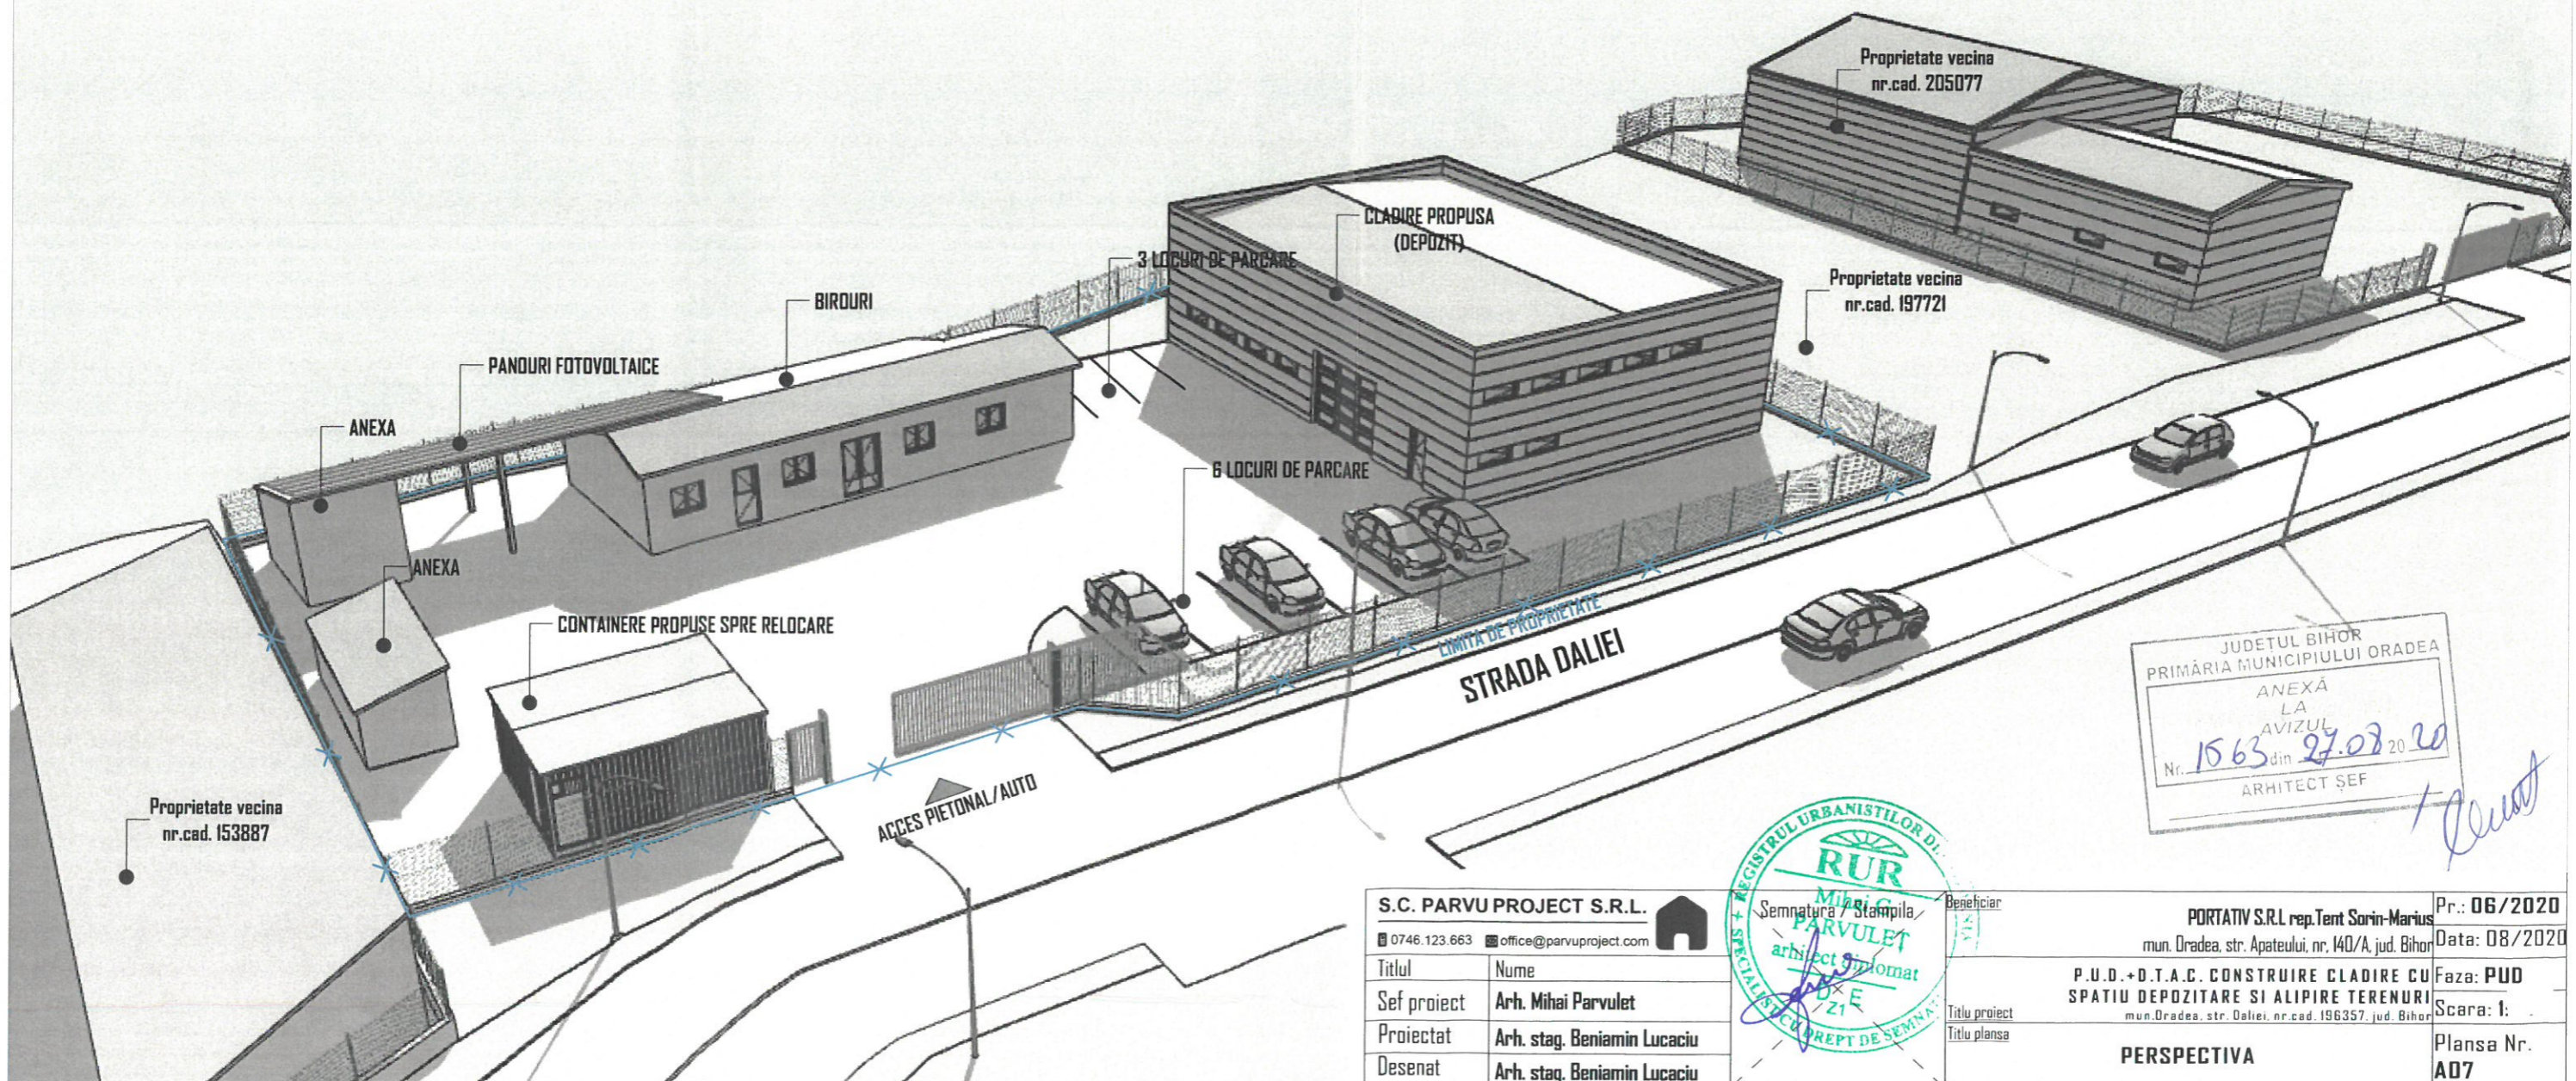

PERSPECTIVA, SC.1:1000

Beneficiar: PORTATIV S.R.L rep.Tent Sorin-Marius

Lucrare: P.U.D.+D.T.A.C. CONSTRUIRE CLADIRE CU SPATIU DEPOZITARE SI ALIPIRE TERENURI

JUDETUL BIHOR
PRIMĂRIA MUNICIPIULUI ORADEA
ANEXĂ
LA
AVIZUL
Nr. 1563 din 27.08.2020
ARHITECT ȘEF

S.C. PARVU PROJECT S.R.L.	
0746.123.663 office@parvuproject.com	
Titlul	Nume
Sef proiect	Arh. Mihai Parvulet
Proiectat	Arh. stag. Benjamin Lucaciu
Desenat	Arh. stag. Benjamin Lucaciu

Beneficiar	PORTATIV S.R.L rep.Tent Sorin-Marius	Pr.: 06/2020
	mun. Oradea, str. Apateului, nr. 140/A, jud. Bihor	Data: 08/2020
Titlu proiect	P.U.D.+D.T.A.C. CONSTRUIRE CLADIRE CU SPATIU DEPOZITARE SI ALIPIRE TERENURI	Faza: PUD
Titlu plansa	mun.Oradea, str. Daliei, nr.cad. 196357, jud. Bihor	Scara: 1:
	PERSPECTIVA	Plansa Nr. A07