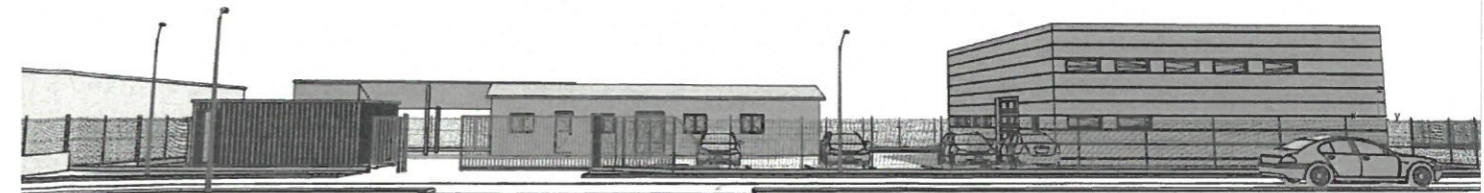

PERSPECTIVA, SC.1:1000

Beneficiar: PORTATIV S.R.L rep.Tent Sorin-Marius

Lucrare: P.U.D.+D.T.A.C. CONSTRUIRE CLADIRE CU SPATIU DEPOZITARE SI ALIPIRE TERENURI

JUDETUL BIHOR
PRIMĂRIA MUNICIPIULUI ORADEA
ANEXĂ
LA
AVIZUL
Nr. 1563 din 27.08.2020
ARHITECT ȘEF