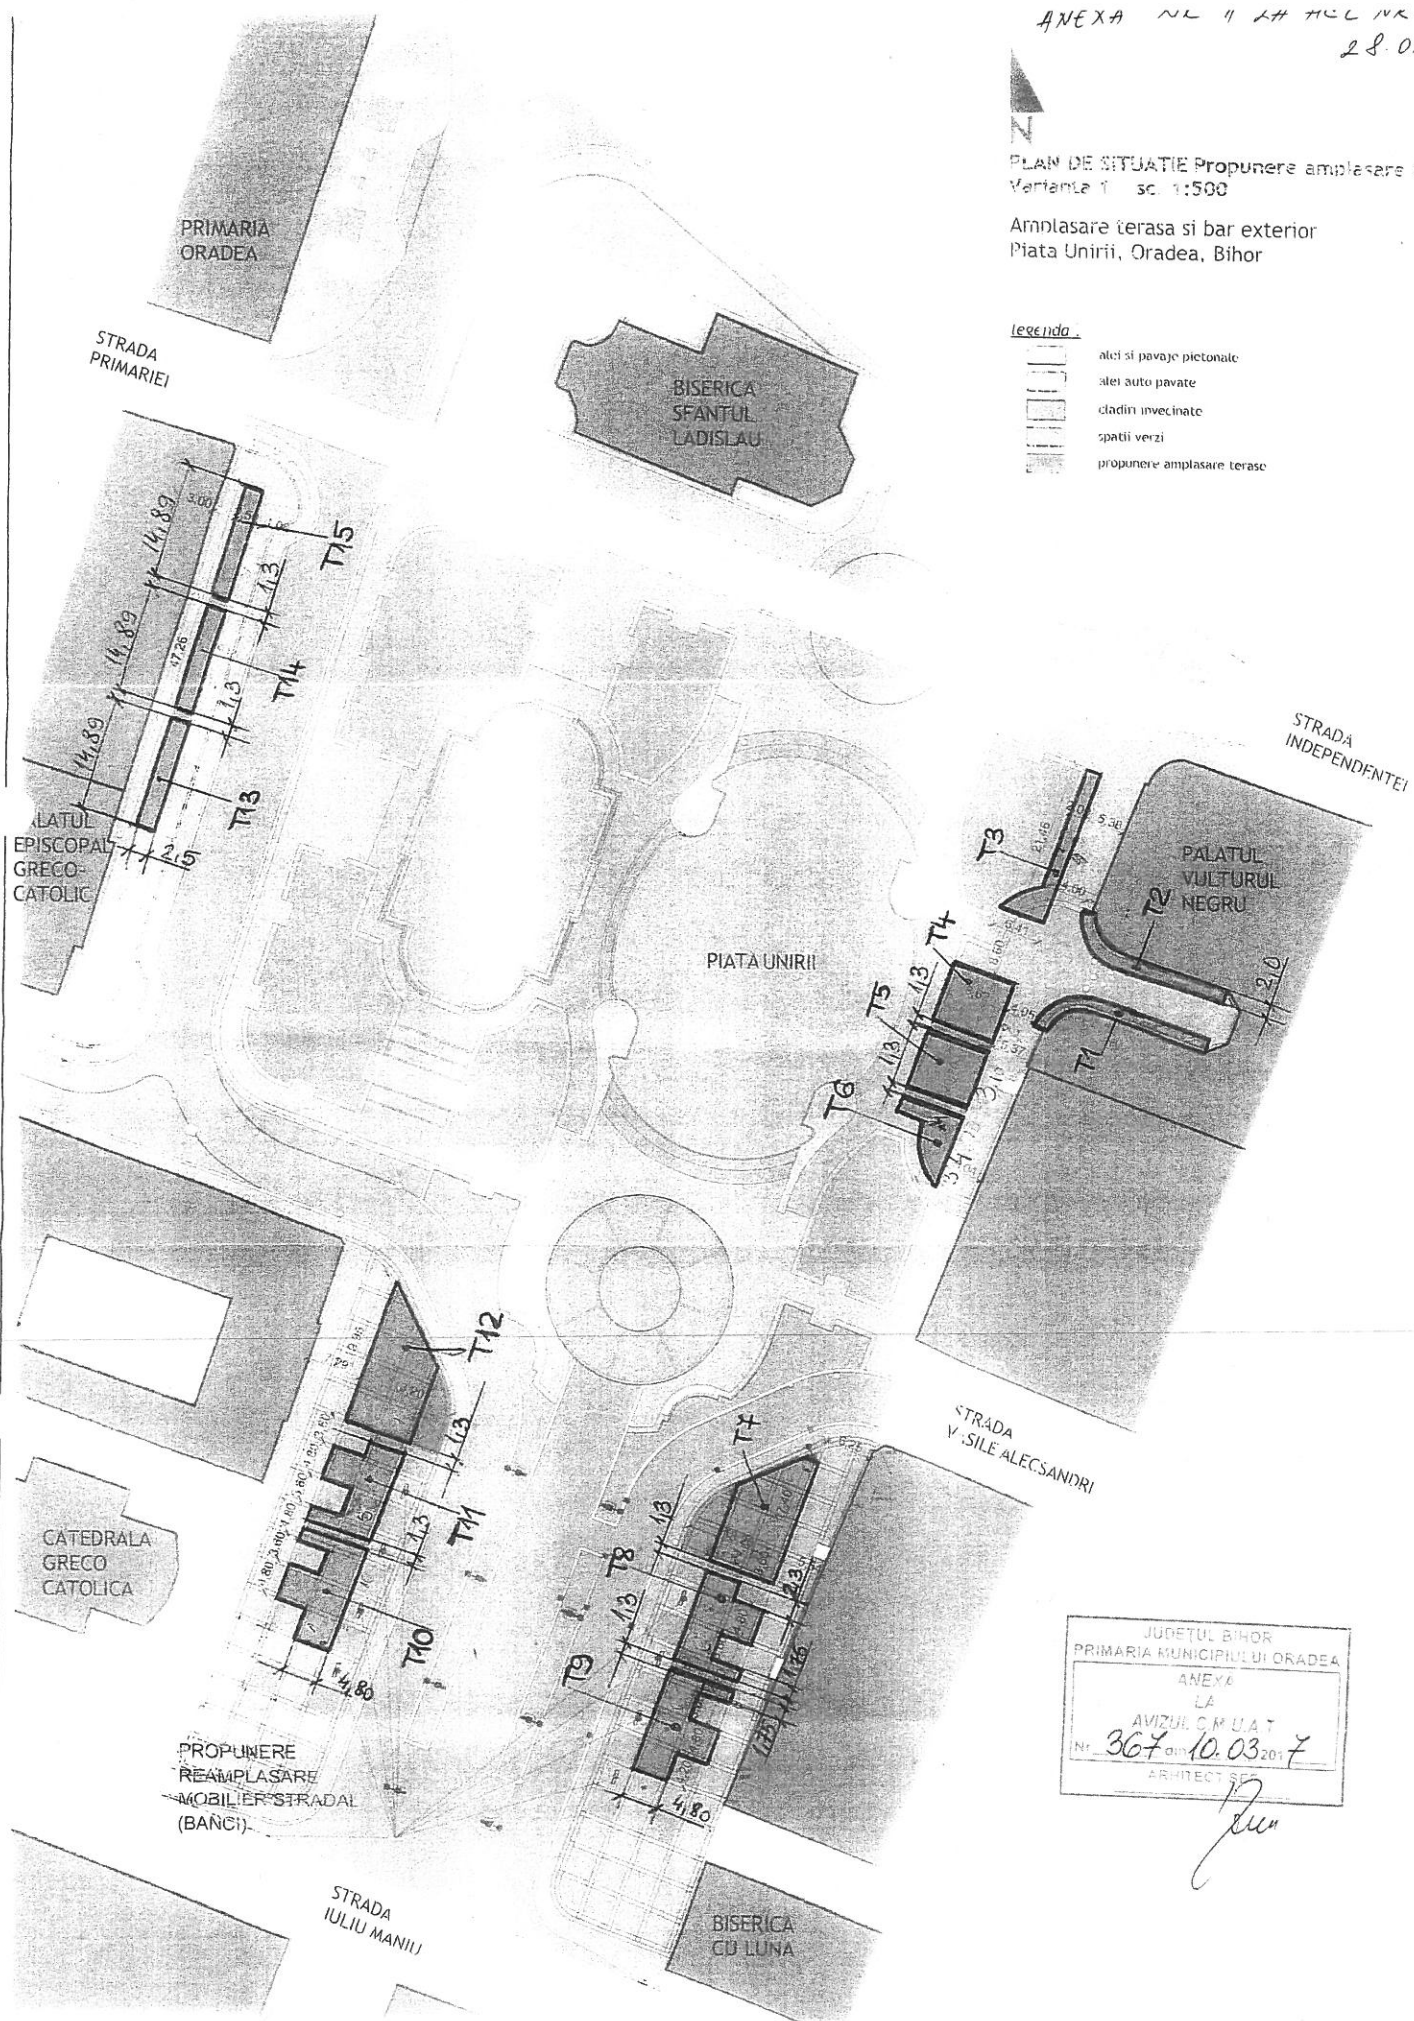

PLAN DE SITUATIE Propunere amplasare terase
Varianta T sc 1:500

Amplasare terasa si bar exterior
Piata Unirii, Oradea, Bihor

- legenda**
-  alți și pavaje pietonale
 -  alei auto pavate
 -  cladiri învecinate
 -  spații verzi
 -  propunere amplasare terase

JUDETUL BIHOR
PRIMARIA MUNICIPIULUI ORADEA
ANEXA
LA
AVIZUL C.M.U.A.T.
Nr. 367 din 10.03.2017
ARHITECT SE

[Handwritten signature]

	PROIECTANT	SC ROMANADA SERVICE SRL	PROIECTANT	102
	CLIENT	Amplasare terase si amplasare bar exterior	DATA	12/04/2016
	PROIECT	Piata Unirii, Oradea, Bihor	SCHEMA	C.M.U.A.T.
	SEF PROIECT	arh. Hagiu Adrian	PROIECTANT	1:500
	PROIECTANT	arh. Hagiu Adrian		

plan de situatie
propunere
amplasare terase